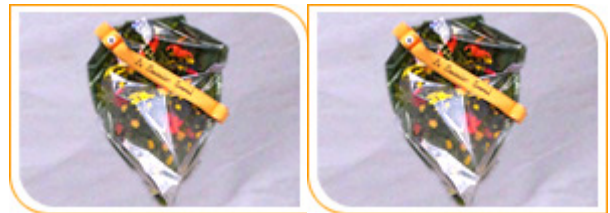

Au Matz Fleuri - Fleuriste 60490 Ressons sur Matz

Au Matz Fleuri

La gerbe de fleurs a dominante jaune/orange

Prix: [Contactez-nous pour une Tarification](#)

[Information du Vendeur](#)