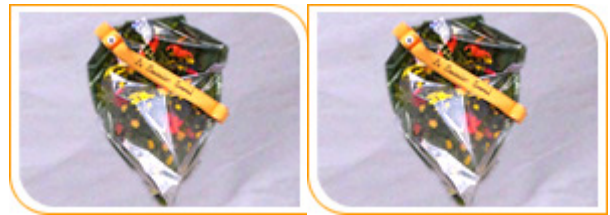

Au Matz Fleuri - Fleuriste 60490 Ressons sur Matz

Au Matz Fleuri

La gerbe de fleurs a dominante jaune/orange

Prix: [Contactez-nous pour une Tarification](#)

[Information du Vendeur](#)